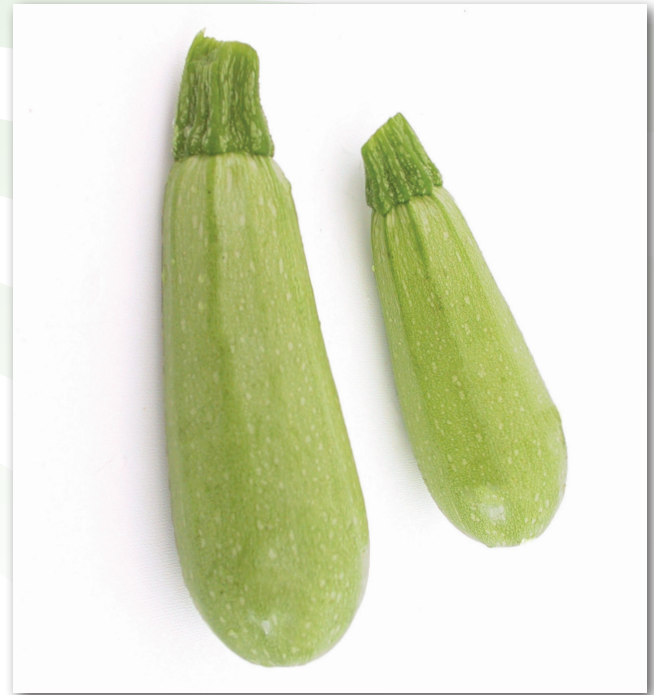

Mamung'unya ya viwango (Classic Squash)

Aina: Segev F1
Cucurbita pepo

Umehimilishwa na
ARO

Maelezo kuhusu mazao:

Ni mafupi yenye umbo la mche-duara. 2/10 ya mamung'unya haya yana rangi ya kijani mpauko. Kwa ndani yana rangi nyeupe. Ladha yake ni nzuri. Yahifadhiwapo baada ya kuvunwa, huwa na uwezo wa kudumu kwa muda mrefu bila kuharibika. Mamung'unya haya yana kikonyo chembamba na kirefu, hivyo kurahisisha zoezi za uchumaji na ubebaji.

Maelezo kuhusu mmea:

Mmea wake ni mdogo. Mara nyingi huoteshwa katika maeneo ya wazi. Mmea huu una uwezo kutoa mavuno mengi. Hauna matawi isipokuwa una mkusanyiko wa mashina mengi kutoka kwenye shina kuu lililo karibu na mizizi.

Certified organic production

L-Pesa Seeds

S.L.P. 3758 Mikocheni,
karibu na kituo cha radio cha Clouds FM,
Dar-Es-Salaam, Tanzania
Barua pepe: Africa.sale@agritechseeds.com

Simu ya mezani: +255(0)222780437
Nukushi: +255(0)222780438
Simu ya kiganjani: +255(0)767602059/717144915
Wavuti: www.agritechseeds.com

Genesis Seeds Ltd.